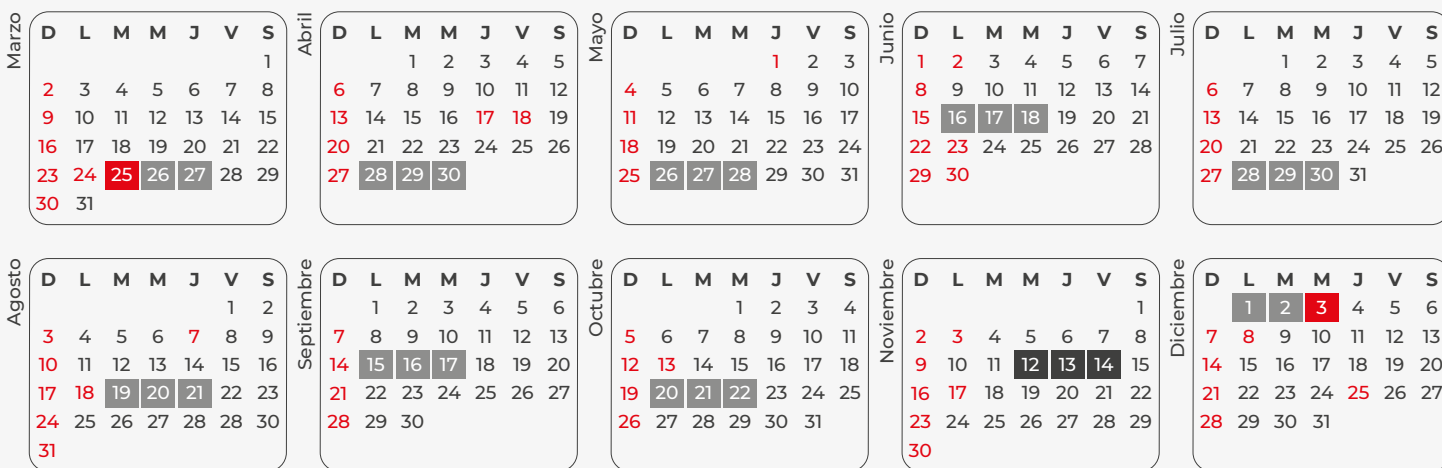

Calendario 2025

■ Inicio / Clausura   ■ Sesiones   ■ Latin American Management Summit - LAMS Cartagena

Inversión

$57.600.000*

* El valor total de la inscripción al programa por participante incluye:

- Matrícula, material académico y alimentación.
- LAMS Cartagena: Sesiones académicas y alimentación (desayuno y almuerzo).

Certificado

INALDE Business School expedirá un certificado sobre los estudios realizados a quienes hayan participado en, al menos, el 80% de las sesiones, de este porcentaje, el máximo permitido en participación virtual es el 20%.

Acreditaciones

Contacto:

317 3737651 - 317 6481915
www.inalde.edu.co