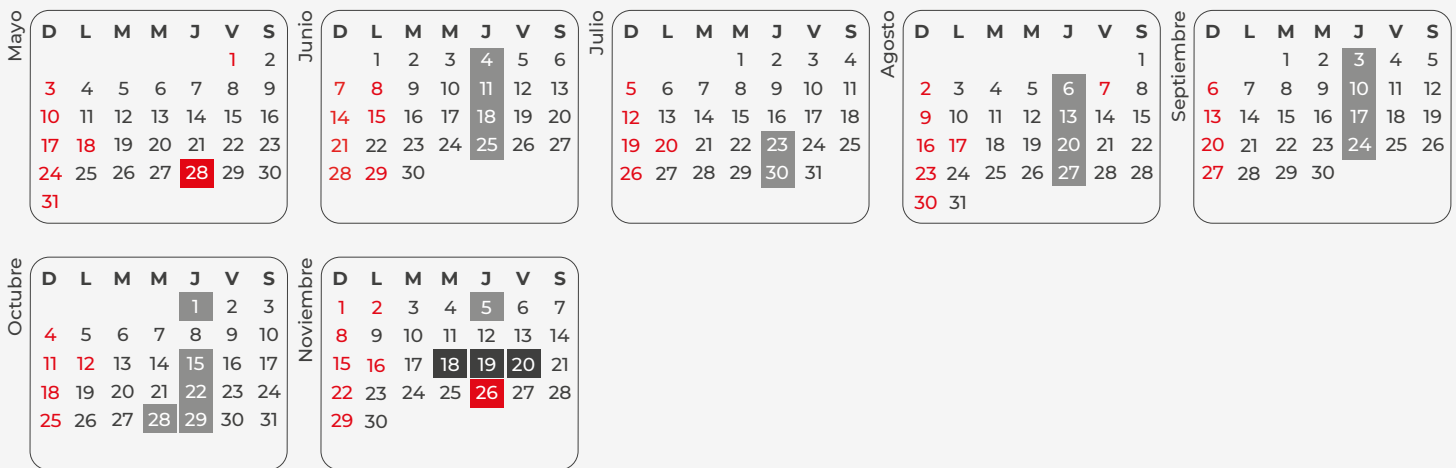

Calendario 2026

■ Inicio / Clausura   ■ Sesiones   ■ Latin American Management Summit - LAMS Cartagena

VIGILADA MINEDUCACIÓN

Inversión

$61.300.000*

* El valor total de la inscripción al programa por participante incluye:

- Matrícula, material académico y alimentación.
- LAMS Cartagena: Sesiones académicas y alimentación (desayuno y almuerzo).

Certificado

INALDE Business School expedirá un certificado sobre los estudios realizados a quienes hayan participado en, al menos, el 80% de las sesiones, de este porcentaje, el máximo permitido en participación virtual es el 20%.

Acreditaciones

Membresía

Contacto:

310 201 0993

executive.education@inalde.edu.co

www.inalde.edu.co